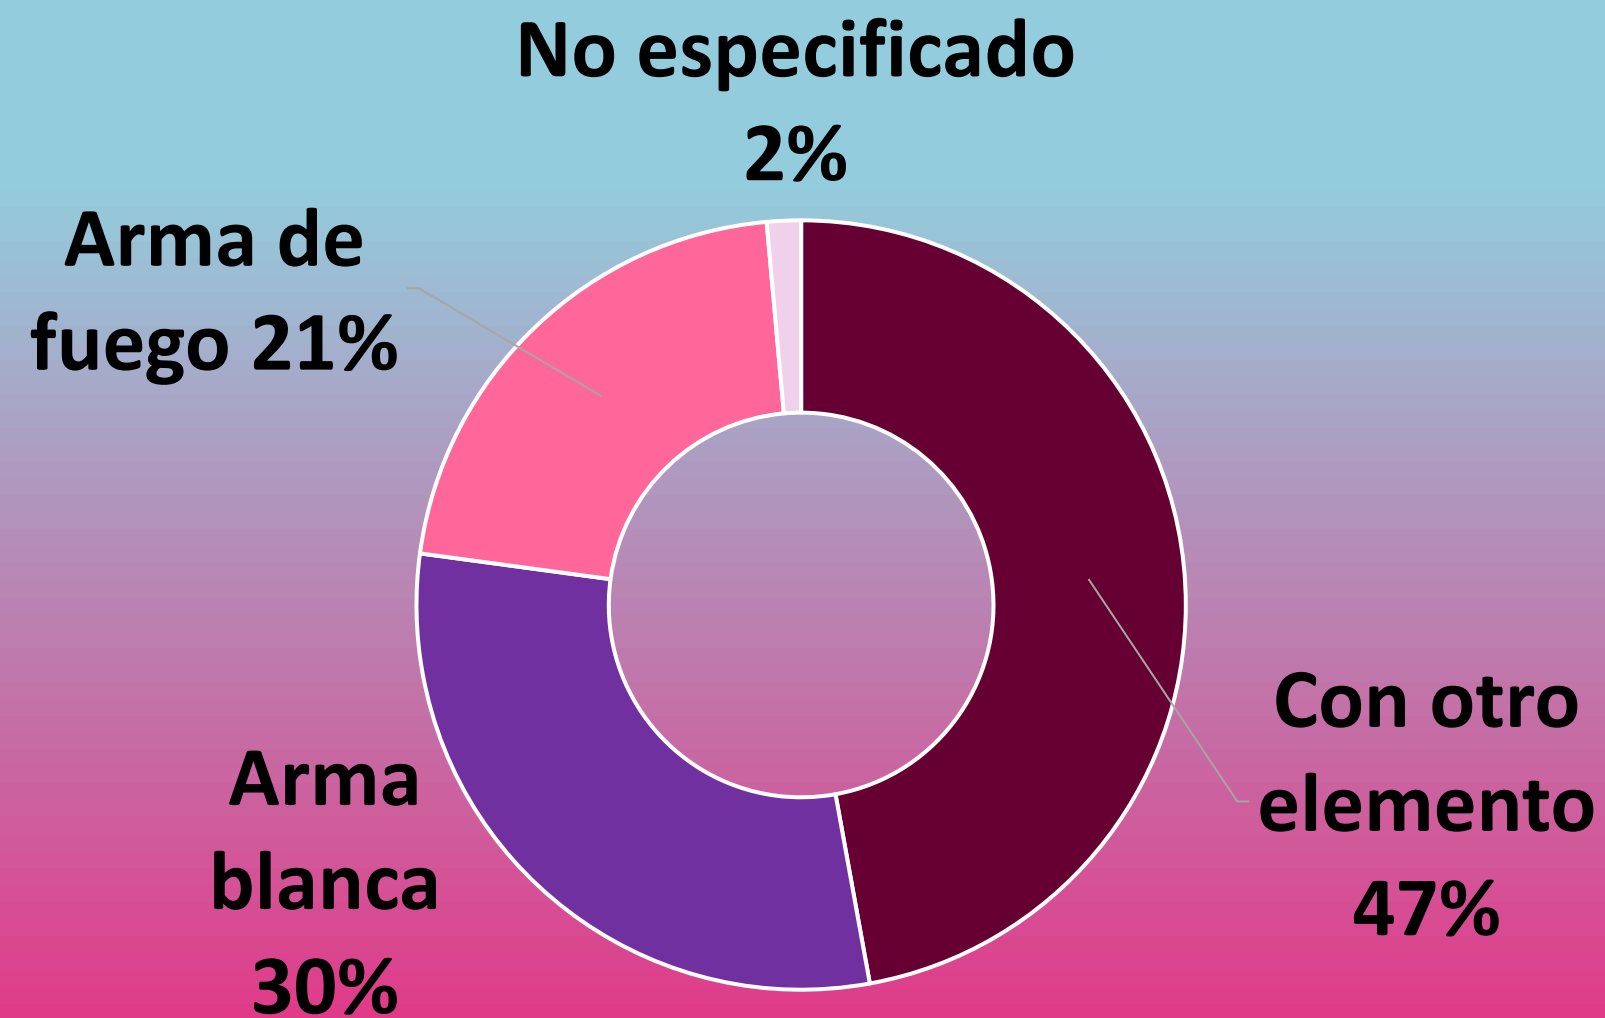

Mes/año	Arma de fuego	Arma blanca	Con otro elemento	No especificado	Total
Ene-21	1	1	2	0	4
Feb-21	2	3	2	0	7
Mar-21	2	1	4	0	7
Abr-21	3	3	3	0	9
May-21	0	3	12	0	15
Jun-21	2	2	3	1	8
Jul-21	0	0	1	0	1
Ago-21	3	2	1	0	6
Sep-21	0	1	0	0	1
Oct-21	0	3	2	0	5
Nov-21	2	0	1	0	3
Dic-21	0	2	2	0	4
Ene-22	0	0	3	0	3
Total	15	21	36	1	73

FEMINICIDIOS

DATOS OFICIALES

Según datos oficiales, en 2020 se registraron 70 víctimas de feminicidio en Jalisco.

En 2021 se contabilizó la misma cantidad.

En enero de 2022 se registraron 3 feminicidios.

Fuente: Secretariado Ejecutivo del Sistema Nacional de Seguridad Pública. Consultado el 07 de marzo de 2022.

FEMINICIDIOS

DATOS OFICIALES

Modalidad (instrumentos)

Fuente: Secretariado Ejecutivo del Sistema Nacional de Seguridad Pública. Consultado el 07 de marzo de 2022.